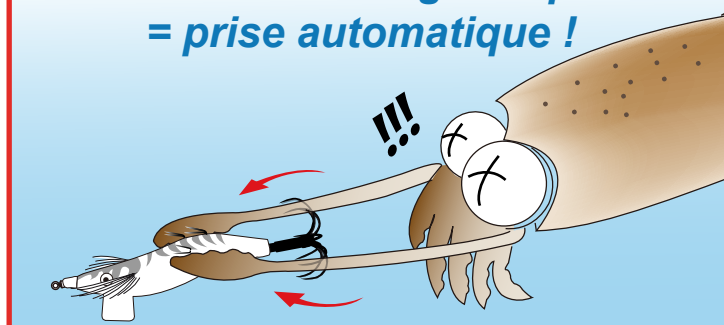

## L'efficacité des griffes dorsales !

© Etienne Goletto

GRIFFES  
DORSALES

Lorsqu'ils attaquent, les céphalopodes (encornets et seiches) capturent leur proie en enveloppant leurs tentacules autour du milieu du corps. Nous avons testé de nombreux armements pour nos turlottes et après de nombreux essais sur le terrain en conditions réelles, nous avons créé le système breveté « MULTIGRIPP ».

Grâce à ces griffes dorsales inédites, les touches manquées et les décrochages sont ainsi diminués de manière considérable. En fait, ces turlottes sont si efficaces que chaque encornet ou seiche qui attaque est pris automatiquement !

La MULTIGRIPP TMX possède un panier de grande dimension constitué de longs piques acérés qui pénètre profondément dans les plus puissants tentacules. Associé aux griffes dorsales, cette turlotte sera d'une redoutable efficacité face aux plus gros spécimens de calamars et de seiches.

TB

TG

TO

TP

*Spéciale gros spécimens !*

*Griffes dorsales + grand panier  
= prise automatique !*

Taille	9 cm
Poids	12 g
Nage	Coulante
Plombée	Oui

**FLASHMER**