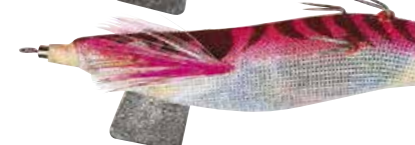

## L'efficacité des griffes dorsales !

© Etienne Goletto

GRIFFES  
DORSALES

Lorsqu'ils attaquent, les céphalopodes (encornets et seiches) capturent leur proie en enveloppant leurs tentacules autour du milieu du corps. Nous avons testé de nombreux armements pour nos turlottes et après de nombreux essais sur le terrain en conditions réelles, nous avons créé le système breveté « MULTIGRIPP ».

Grâce à ces griffes dorsales inédites, les touches manquées et les décrochages sont ainsi diminués de manière considérable. En fait, ces turlottes sont si efficaces que chaque encornet ou seiche qui attaque est pris automatiquement !

La MULTIGRIPP TMX possède un panier de grande dimension constitué de longs piques acérés qui pénètre profondément dans les plus puissants tentacules. Associé aux griffes dorsales, cette turlotte sera d'une redoutable efficacité face aux plus gros spécimens de calamars et de seiches.

TB

TG

TO

TP

*Spéciale gros spécimens !*

*Griffes dorsales + grand panier  
= prise automatique !*

Taille	9 cm
Poids	12 g
Nage	Coulante
Plombée	Oui

**FLASHMER**